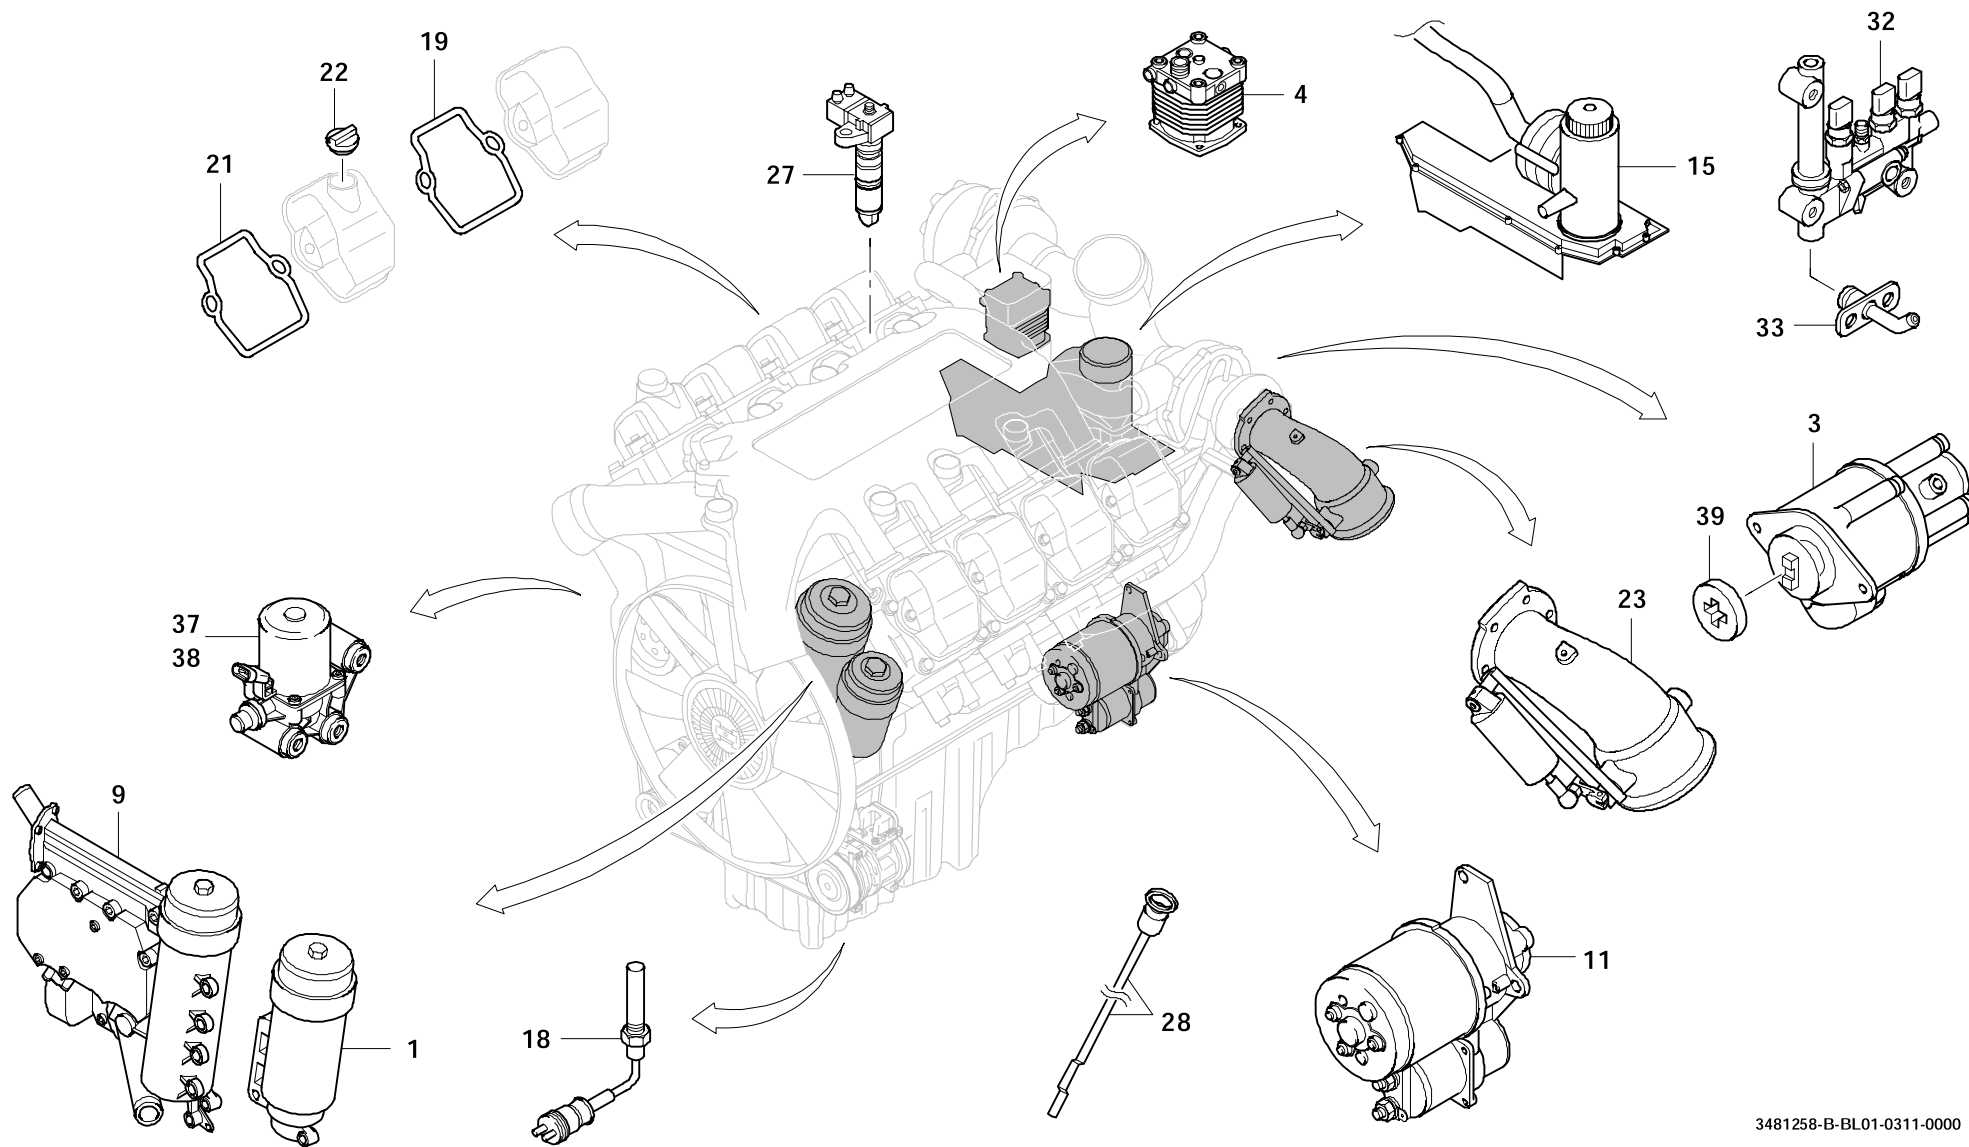

**GROVE**

DIESELMOTOR  
DIESEL ENGINE

BILDТАFЕL  
PICTORIAL DISPLAY

03.11

3481258-ETL B

1/2

GMK 5110  
BE 505  
G 631

**GROVE**DIESELMOTOR  
DIESEL ENGINEBILDТАFЕL  
PICTORIAL DISPLAY

03.11

3481258-ETL B

2/2

GMK 5110  
BE 505  
G 631